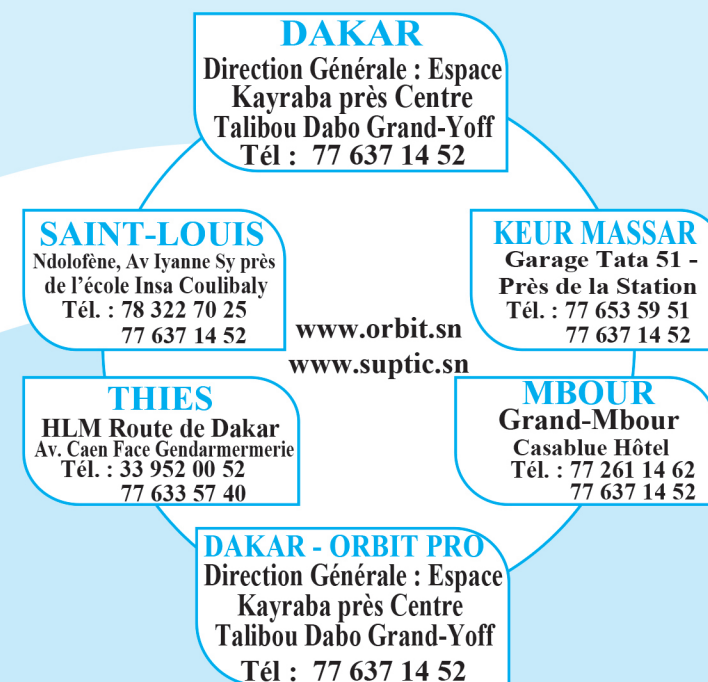

Une Constellation au Service de l'Excellence

Depuis une trentaine d'années, **Orbit Informatique Suptic** forme des cadres dans tous les domaines de l'Informatique : Bureautique, Analyse-programmation de Gestion, Maintenance Réseau, Internet, Webmastering, formation spécifiques d'entreprises, Hôtellerie, Comptabilité, Banque Finance Assurance, Marketing, Caisse.